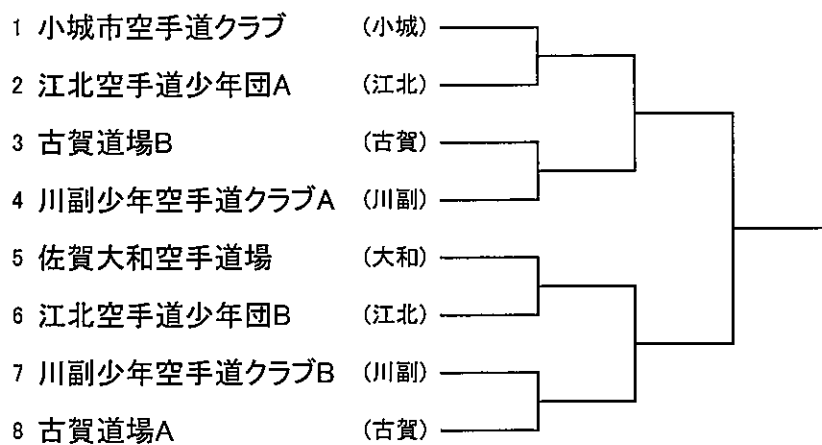

小学低学年形団体

小学高学年団体形

中学生団体形

小学1・2年男子組手

小学3・4年男子組手

小学5・6年男子組手

中学男子組手

小学1・2年女子組手

小学3・4年女子組手

小学5・6年女子組手

中学女子組手